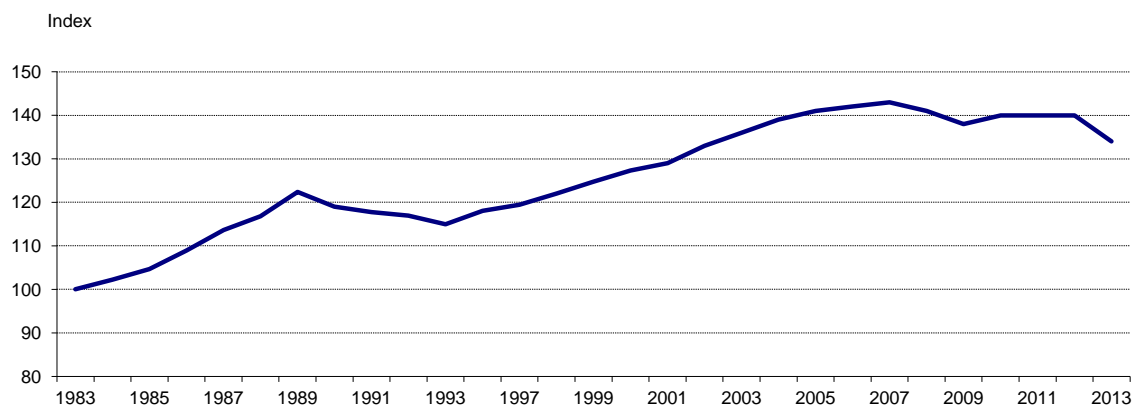

Trafik och kommunikationer:

Trafikutveckling (fordonsrörelser) 1983-2013, index 1983=100

Källa: Trafikkontoret

Anm. Värden för 1994 och 1995 är interpolerade